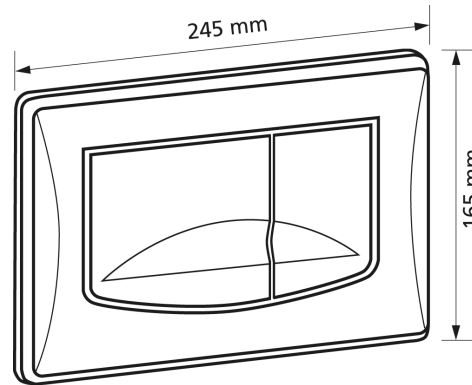

Betätigungsplatte T753, matt-chrom mit 2-Mengentechnik

**Verwendungszwecke**  
- für Spülkasten Burda K750/760

Fabrikat: Burda  
Typ: Betätigungsplatte  
Artikel-Nr.: 753.50