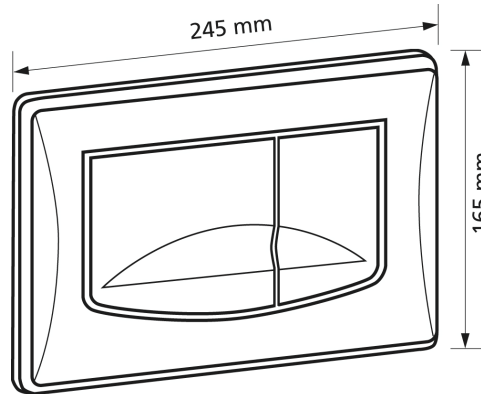

Betätigungsplatte T753, weiß mit 2-Mengentechnik

**Verwendungszwecke**

- für Spülkasten Burda K750/760

Fabrikat: Burda

Typ: Betätigungsplatte

Artikel-Nr.: 753.00