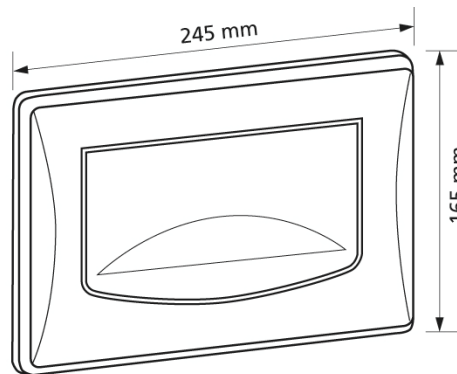

Betätigungsplatte T752, matt-chrom mit 1-Mengentechnik

Verwendungszwecke

- für Spülkasten Burda K750/760

Fabrikat: Burda

Typ: Betätigungsplatte

Artikel-Nr.: 752.50