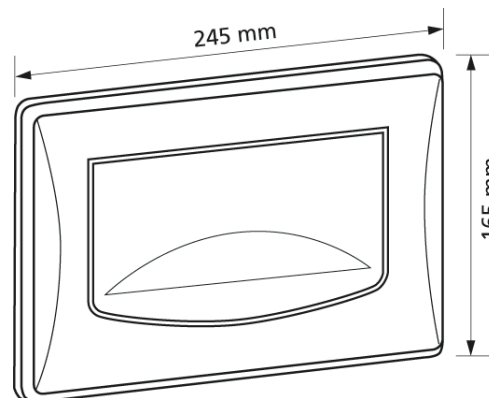

Betätigungsplatte T752, weiß mit 1-Mengentechnik

Verwendungszwecke
- für Spülkasten Burda K750/760

Fabrikat: Burda
Typ: Betätigungsplatte
Artikel-Nr.: 752.00