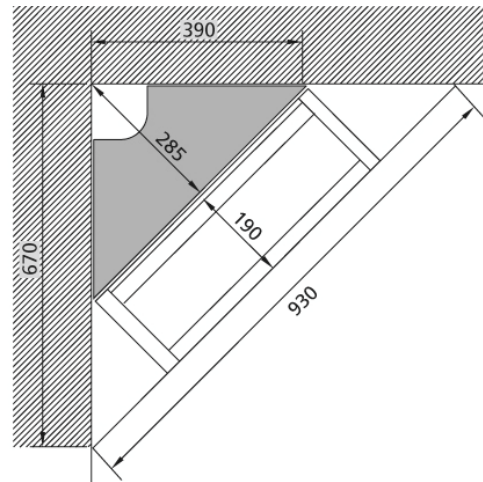

## Santro Dreieckprofil

### Verwendungszwecke

- Zur Übereckmontage der Santro-Elemente

### Eigenschaften

- Sendzimirverzinktes Dreieckprofil