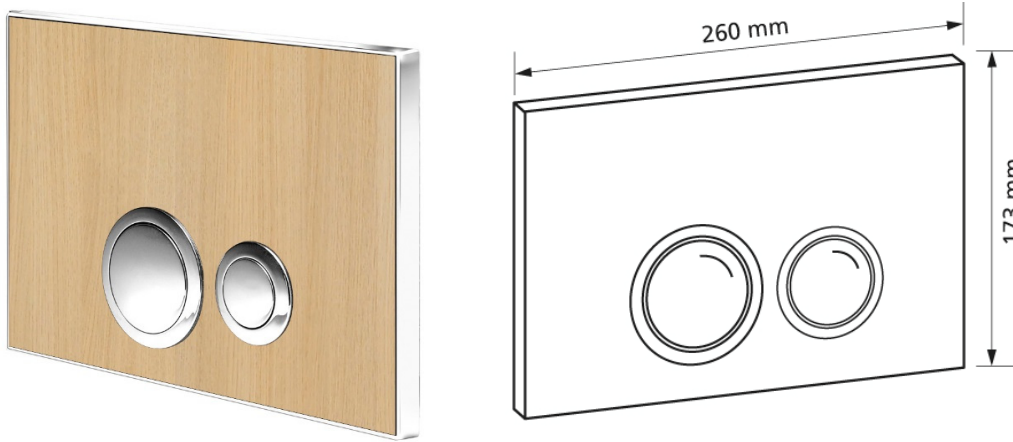

Betätigungsplatte T630, Holz Buche, Drückertasten aus Messing glanz verchromt mit 2-Mengentechnik

Eigenschaften

- für Spülkasten Burda K610

Lieferumfang

- Betätigungsplatte
- Halterahmen verchromt

Fabrikat: Burda
Typ: Betätigungsplatte
Artikel-Nr.: 630.76