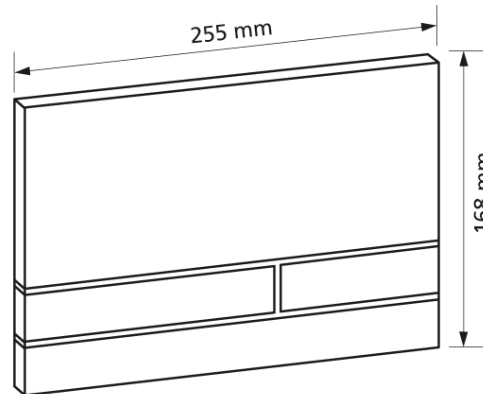

Betätigungsplatte T620, weiß/glanz chrom mit 2-Mengentechnik

**Verwendungszwecke**  
- für Spülkasten Burda K610

Fabrikat: Burda  
Typ: Betätigungsplatte  
Artikel-Nr.: 620.70