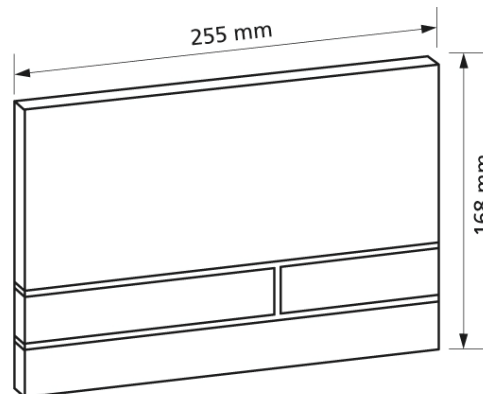

Betätigungsplatte T620, weiß mit 2-Mengentechnik

Verwendungszwecke
- für Spülkasten Burda K610

Fabrikat: Burda
Typ: Betätigungsplatte
Artikel-Nr.: 620.69