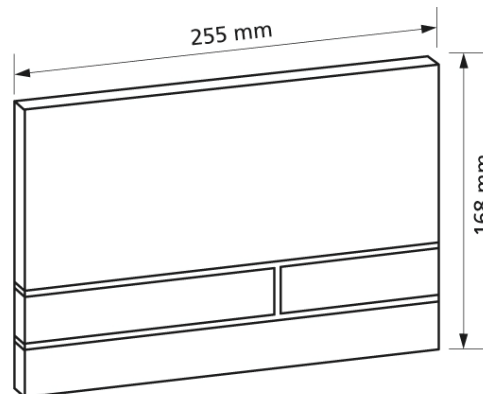

Betätigungsplatte T620, edelstahl Optik mit 2-Mengentechnik

Verwendungszwecke
- für Spülkasten Burda K610

Fabrikat: Burda
Typ: Betätigungsplatte
Artikel-Nr.: 620.60