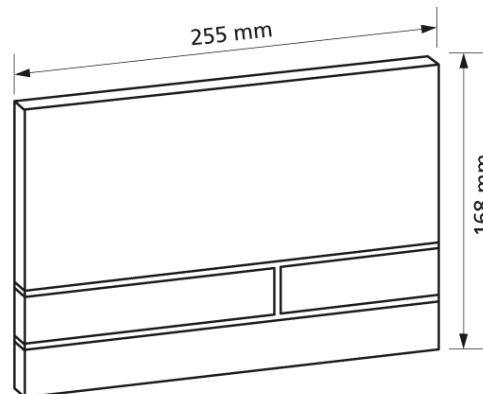

Betätigungsplatte T620, hochglanz chrom mit 2-Mengentechnik

Verwendungszwecke
- für Spülkasten Burda K610

Fabrikat: Burda
Typ: Betätigungsplatte
Artikel-Nr.: 620.51