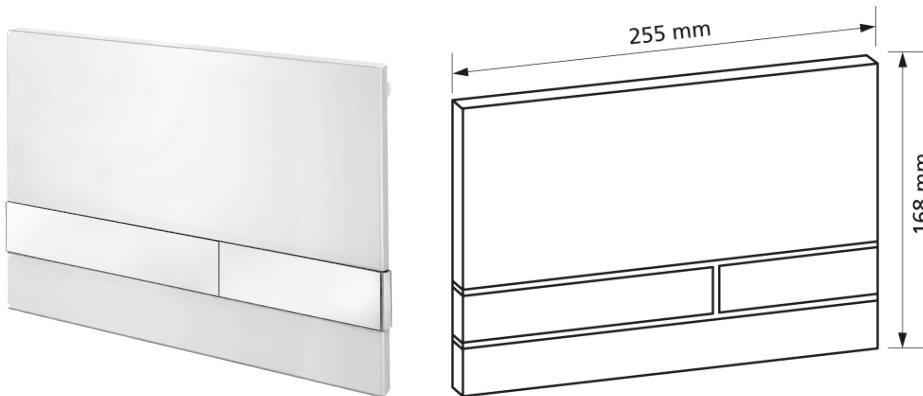

Betätigungsplatte T620, matt-verchromt mit 2-Mengentechnik

Verwendungszwecke
- für Spülkasten Burda K610

Fabrikat: Burda
Typ: Betätigungsplatte
Artikel-Nr.: 620.50