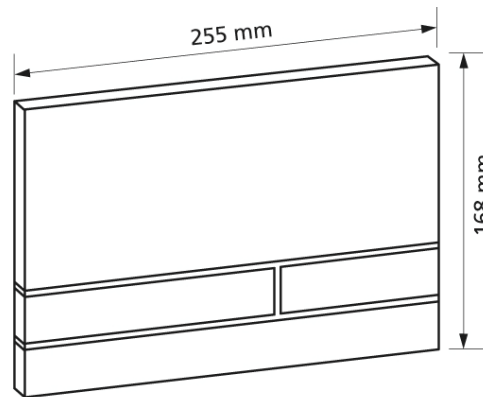

Betätigungsplatte T620, weiß mit 2-Mengentechnik

**Verwendungszwecke**  
- für Spülkasten Burda K610

Fabrikat: Burda  
Typ: Betätigungsplatte  
Artikel-Nr.: 620.00