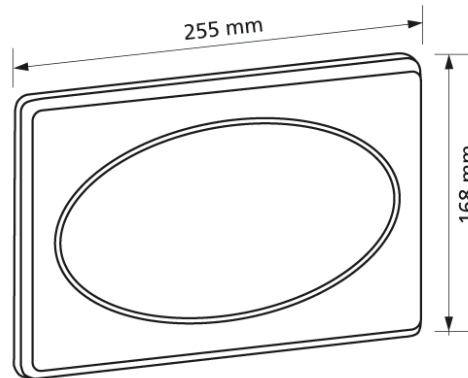

Betätigungsplatte T611, hochglanz chrom mit 1-Mengentechnik

Verwendungszwecke
- für Spülkasten Burda K610

Fabrikat: Burda
Typ: Betätigungsplatte
Artikel-Nr.: 611.51