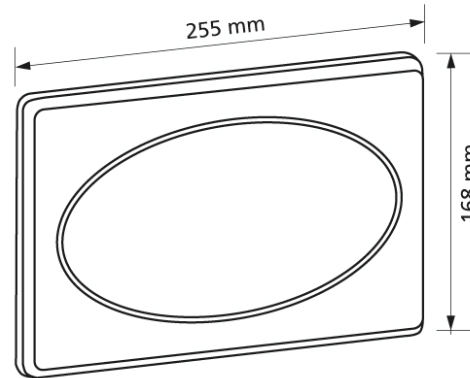

Betätigungsplatte T611, matt-chrom mit 1-Mengentechnik

Verwendungszwecke
- für Spülkasten Burda K610

Fabrikat: Burda
Typ: Betätigungsplatte
Artikel-Nr.: 611.50