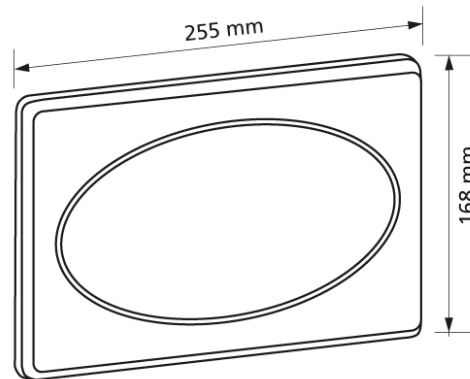

Betätigungsplatte T611, weiß mit 1-Mengentechnik

Verwendungszwecke
- für Spülkasten Burda K610

Fabrikat: Burda
Typ: Betätigungsplatte
Artikel-Nr.: 611.00