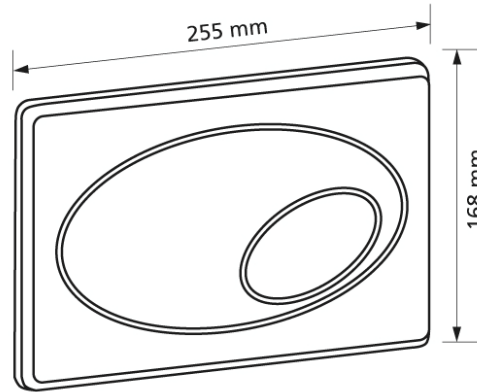

Betätigungsplatte T610, hochglanz chrom mit 2-Mengentechnik

**Verwendungszwecke**  
- für Spülkasten Burda K610

Fabrikat: Burda  
Typ: Betätigungsplatte  
Artikel-Nr.: 610.51