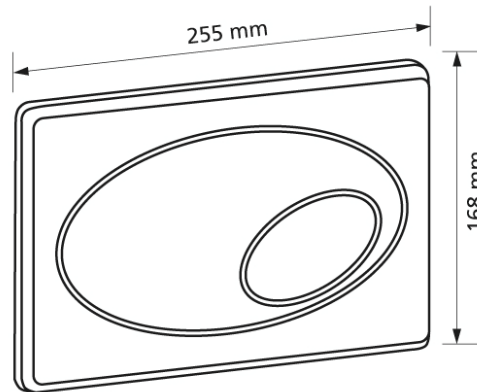

Betätigungsplatte T610, matt chrom mit 2-Mengentechnik

Verwendungszwecke
- für Spülkasten Burda K610

Fabrikat: Burda
Typ: Betätigungsplatte
Artikel-Nr.: 610.50