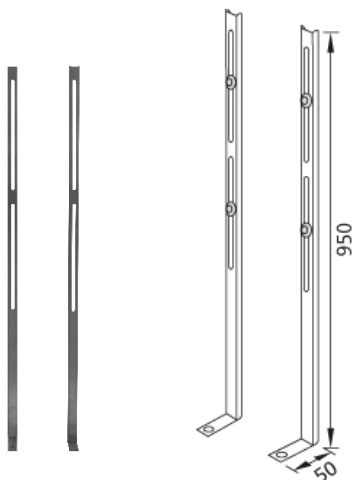

## Kombiset Tragstützen TSU

### Verwendungszwecke

- Für gemauerte Wände
- Zur frei stehenden Positionierung von Burda Kombiset Urinale

### Lieferumfang

- Set á 2 Stück
- Befestigungsmaterial

Fabrikat: Burda  
Typ: Kombiset  
Artikel-Nr.: 550046