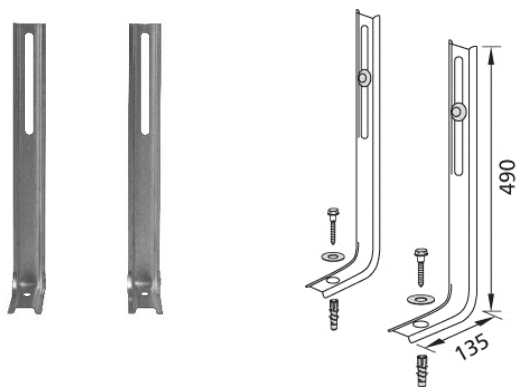

## Kombiset Tragstützen TS

### Verwendungszwecke

- Für gemauerte Wände
- Zur frei stehenden Positionierung von Burda Kombiset Wand-WC

### Lieferumfang

- Set á 2 Stück
- Befestigungsmaterial

Fabrikat: Burda  
Typ: Kombiset  
Artikel-Nr.: 550039