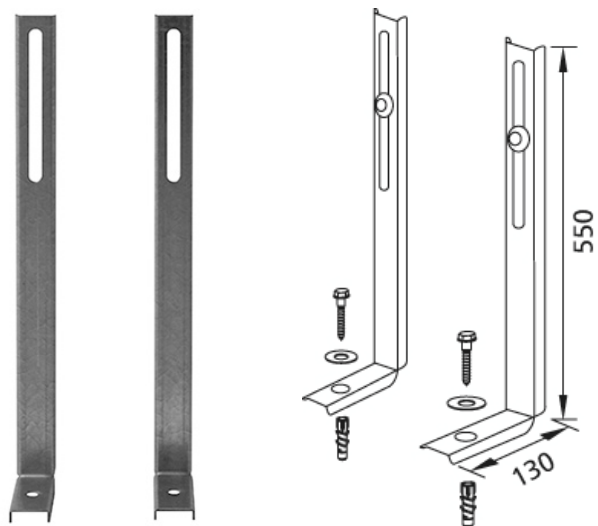

Kombiset Tragstützen TSV

Verwendungszwecke

- Für gemauerte Wände
- Zur frei stehenden Positionierung von Burda Kombiset Wand-WC

Eigenschaften

- Sendzimirverzinkt

Lieferumfang

- Set á 2 Stück
- Befestigungsmaterial

Fabrikat: Burda

Typ: Kombiset

Artikel-Nr.: 550022