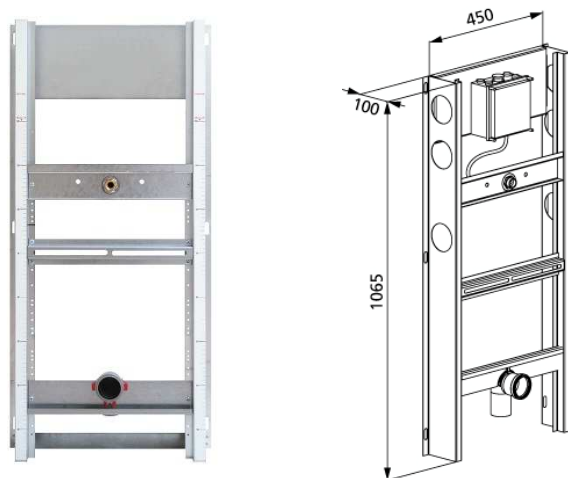

**Kombiset Element für Urinal, 106,5 cm, Universal für Duravit Utronic**

**Verwendungszwecke**

- Für gemauerte Wände
- Zum Einbau in teil- oder raumhohe Vorwandinstallationen
- Zur Montage von Urinalen

**Eigenschaften**

- Montagerahmen sendzimirverzinkt, mit vier Befestigungspunkten
- Zargenausbildung zur Kraftschlüssigen Verbindung mit dem Mauerwerk
- Elementhöhe auf Urinal anpassbar
- Für Duravit Utronic
- Wanddurchführung
- Wasseranschluss
- Befestigung für Zulauf höhenverstellbar
- Anschlussbogen werkzeuglos montierbar
- Befestigung Anschlussbogen schallgedämmt
- Urinalbefestigung M8, breiten- und höhenverstellbar
- Traversen höhenverstellbar

**Lieferumfang**

- Wandscheibe R 1/2
- Anschlusswinkel R 1/2
- Verbindungsrohr zwischen Zulauf DN 32 mm und Urinal, mit Dichtung auf Urinal
- 1 Schutzstopfen
- Anschlussbogen aus PE-HD, DN 63/50 mm
- Schutzkappe
- Dichtung DN 57/50 mm
- Urinalsiphon DN 50 mm, mit Dichtung auf Urinal
- 2 Gewindestangen M8
- Befestigungsmaterial