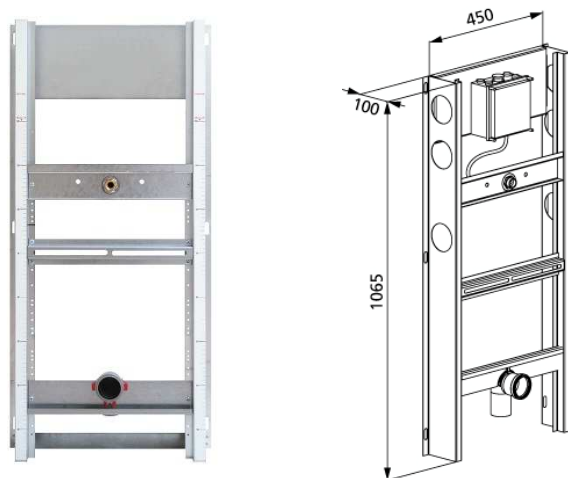

**Kombiset Element für Urinal, 106,5 cm, Universal für Keramag Flushcontrol**

**Verwendungszwecke**

- Für gemauerte Wände
- Zum Einbau in teil- oder raumhohe Vorwandinstallationen
- Zur Montage von Urinalen

**Eigenschaften**

- Montagerahmen sendzimirverzinkt, mit vier Befestigungspunkten
- Zargenausbildung zur Kraftschlüssigen Verbindung mit dem Mauerwerk
- Elementhöhe auf Urinal anpassbar
- Für Keramag Flushcontrol
- Wanddurchführung
- Wasseranschluss
- Befestigung für Zulauf höhenverstellbar
- Anschlussbogen werkzeuglos montierbar
- Befestigung Anschlussbogen schallgedämmt
- Urinalbefestigung M8, breiten- und höhenverstellbar
- Traversen höhenverstellbar

**Lieferumfang**

- Wandscheibe R 1/2
- Anschlusswinkel R 1/2
- Verbindungsrohr zwischen Zulauf DN 32 mm und Urinal, mit Dichtung auf Urinal
- 1 Schutzstopfen
- Anschlussbogen aus PE-HD, DN 63/50 mm
- Schutzkappe
- Dichtung DN 57/50 mm
- Urinalsiphon DN 50 mm, mit Dichtung auf Urinal
- 2 Gewindestangen M8
- Befestigungsmaterial