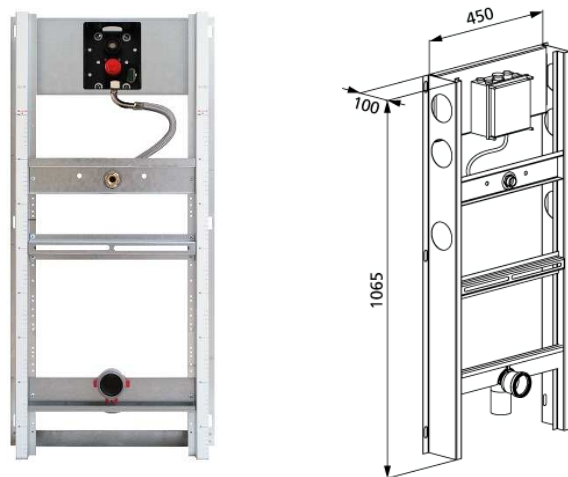

**Kombiset** Element für Urinal, 106,5 cm, Universal  
mit Burda-Rohbausset U-02 für Handauslösung oder IR-Urinalsteuerung

#### Verwendungszwecke

- Für gemauerte Wände
- Zum Einbau in teil- oder raumhohe Vorwandinstallationen
- Zur Montage von Urinalen
- Zum Einbau von Burda Urinalauslösungen

#### Eigenschaften

- Montagerahmen sendzimirverzinkt, mit vier Befestigungspunkten
- Zargenausbildung zur Kraftschlüssigen Verbindung mit dem Mauerwerk
- Elementhöhe auf Urinal anpassbar
- Universelles UP-Gehäuse für Burda Urinalsteuerungen U-06 Handauslösung und U-05 IR-Urinalsteuerung
- Anschlussklemme für Elektroanschluss im UP-Gehäuse
- Wasseranschluss am UP-Gehäuse
- Wasseranschluss
- Absperrventil mit Drossel, vormontiert
- Bauschutz für Serviceöffnung aus Styropor
- Spülschlauch flexibel
- Befestigung für Zulauf DN 32 mm höhenverstellbar
- Anschlussbogen werkzeuglos montierbar
- Befestigung Anschlussbogen schallgedämmt
- Urinalbefestigung M8, breiten- und höhenverstellbar
- Traversen höhenverstellbar

#### Lieferumfang

- Anschlusswinkel R 1/2
- Bauschutz mit Styropor Klotz
- Verbindungsrohr zwischen Zulauf DN 32 mm und Urinal, mit Dichtung auf Urinal
- 1 Schutzstopfen
- Anschlussbogen aus PE-HD, DN 63/50 mm
- Schutzkappe
- Dichtung DN 57/50 mm
- Urinalsiphon DN 50 mm, mit Dichtung auf Urinal
- 2 Gewindestangen M8
- Befestigungsmaterial