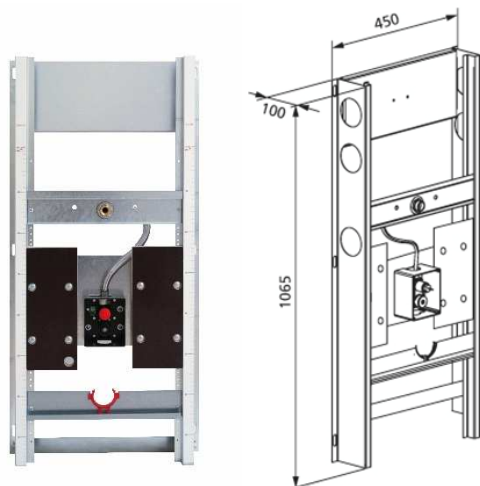

**Kombiset Element für Urinal, 106,5 cm, Universal
mit Burda-Rohbausset für Flowtronik**

Verwendungszwecke

- Für gemauerte Wände
- Zum Einbau in teil- oder raumhohe Vorwandinstallationen
- Zur Montage von Urinalen
- Zum Einbau von Burda Flowtronik Urinalauslösung

Eigenschaften

- Montagerahmen sendzimirverzinkt, mit vier Befestigungspunkten
- Zargenausbildung zur Kraftschlüssigen Verbindung mit dem Mauerwerk
- Elementhöhe auf Urinal anpassbar
- Universelles UP-Gehäuse für Burda Flowtronik
- Anschlussklemme für Elektroanschluss im UP-Gehäuse
- Wasseranschluss am UP-Gehäuse
- Absperrventil mit Drossel, vormontiert
- Bauschutz für Serviceöffnung
- Spülschlauch flexibel
- Befestigung für Zulauf DN 32 mm höhenverstellbar
- Anschlussbogen werkzeuglos montierbar
- Befestigung Anschlussbogen schalldämmend
- Urinalbefestigung M8, breiten- und höhenverstellbar
- Traversen höhenverstellbar

Lieferumfang

- Anschlusswinkel R 1/2
- Bauschutz mit Styropor Klotz
- Verbindungsrohr zwischen Zulauf DN 32 mm und Urinal, mit Dichtung auf Urinal
- 1 Schutzstopfen
- Anschlussbogen aus PE-HD, DN 63/50 mm
- Schutzkappe
- Dichtung DN 57/50 mm
- Urinalsiphon DN 50 mm, mit Dichtung auf Urinal
- 2 Gewindestangen M8
- Befestigungsmaterial

Fabrikat: Burda
Typ: Kombiset
Artikel-Nr.: 540000