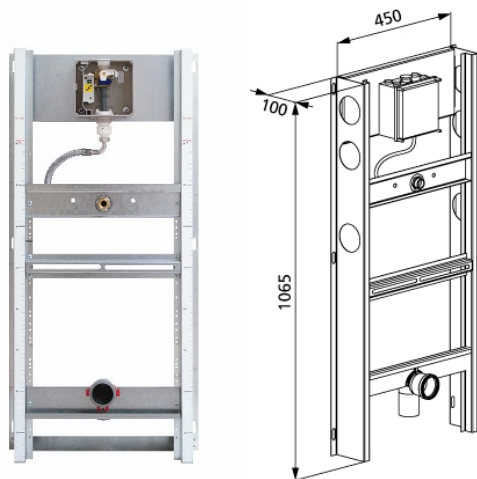

**Kombiset Element für Urinal, 106,5 cm, Universal
mit Geberit-Rohbauset für HyTronic/HyTouch**

Verwendungszwecke

- Für gemauerte Wände
- Zum Einbau in teil- oder raumhohe Vorwandinstallationen
- Zur Montage von Urinalen
- Zum Einbau von Geberit Urinalsteuerungen ab Baujahr 2009

Eigenschaften

- Montagerahmen sendzimirverzinkt, mit vier Befestigungspunkten
- Zargenausbildung zur Kraftschlüssigen Verbindung mit dem Mauerwerk
- Elementhöhe auf Urinal anpassbar
- Universelles UP-Gehäuse für Geberit Urinalsteuerungen
- Anschlussklemme für Elektroanschluss im UP-Gehäuse
- Wasseranschluss am UP-Gehäuse
- Wasseranschluss MeplaFix-fähig, werkzeuglos montierbar
- Absperrventil mit Drossel, vormontiert
- Mit eingebautem Leerrohr zum Spülen der Leitung
- Bauschutz für Serviceöffnung 10,5x10,5 cm werkzeuglos ablängbar
- Spülschlauch flexibel
- Befestigung für Zulauf DN 32 mm höhenverstellbar
- Anschlussbogen werkzeuglos montierbar
- Befestigung Anschlussbogen schallgedämmt
- Urinalbefestigung M8, breiten- und höhenverstellbar
- Traversen höhenverstellbar

Lieferumfang

- Anschlusswinkel R 1/2
- Bauschutz mit Deckel
- Verbindungsrohr zwischen Zulauf DN 32 mm und Urinal, mit Dichtung auf Urinal
- 1 Schutzstopfen
- Anschlussbogen aus PE-HD, DN 63/50 mm
- Schutzkappe
- Dichtung DN 57/50 mm
- Urinalsiphon DN 50 mm, mit Dichtung auf Urinal
- 2 Gewindestangen M8
- Befestigungsmaterial

Fabrikat: Burda

Typ: Kombiset

Artikel-Nr.: 523623