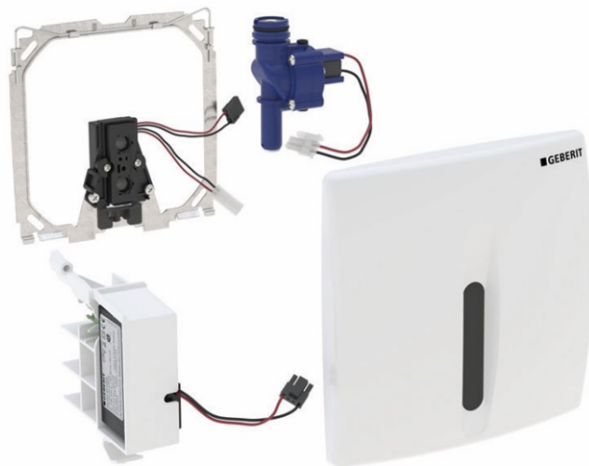

Geberit Urinalsteuerung mit elektronischer Spülauslösung,
Netzbetrieb, Abdeckplatte Basic, weiß

Verwendungszwecke

- Zur automatischen Spülauslösung von Urinalen
- Zum Einbau in Geberit Duofix Elemente für Urinal, 130 cm, universell, für Urinalsteuerung Basic
- Zum Einbau in Geberit Duofix Elemente ohne feste Traverse, für Urinal (ab Baujahr 2013)

Eigenschaften

- Abdeckplatte mit Sicherungsriegel
- IR-Sensor selbsteinstellend
- Dynamische Spülzeitanpassung
- Vorspülung einstellbar
- Auf Betrieb mit Deckelurinal umstellbar
- Stromversorgung durch Netzanschluss
- Nach Netzanschluss betriebsbereit
- Ventilschliessfunktion bei Netzausfall

Lieferumfang

- Abdeckplatte mit IR-Fenster
- Befestigungsrahmen
- Infrarotsteuerung
- Magnetventil
- Netzteil
- Befestigungsmaterial

Fabrikat: Geberit

Typ: Urinal-Steuerung

Artikel-Nr.: 505464.00