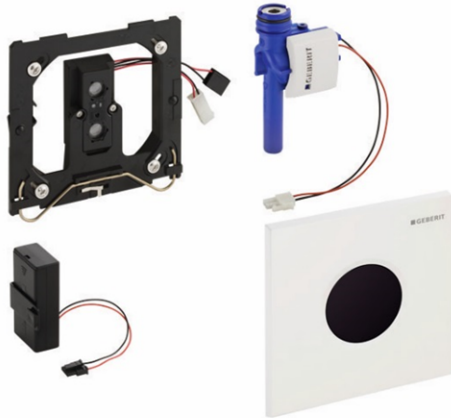

**Geberit** Urinalsteuerung mit elektronischer Spülauslösung, Batteriebetrieb,  
Abdeckplatte Typ 01, weiß

**Verwendungszwecke**

- Zur automatischen Spülauslösung von Urinalen
- Für Geberit Montageelemente für Urinal mit Betätigung von vorne
- Zum Einbau in Rohbausets für Geberit Urinalsteuerungen (ab Baujahr 2009)

**Eigenschaften**

- Abdeckplatte mit Sicherungsriegel
- Sichere IR-Distanzerkennung
- IR-Sensor selbsteinstellend
- Wassersparender Hybridmodus einstellbar
- Dynamische Spülzeitanpassung
- Vorspülung einstellbar
- Auf Betrieb mit Deckelurinal umstellbar
- Warnung bei schwacher Batterie
- Ventilschließfunktion bei leerer Batterie
- Funktionen mit Geberit Service-Handy einstellbar und abfragbar
- Spülauslösung über Geberit Clean-Handy deaktivierbar
- Spülmenge über Drosselschraube des Rohbausets bis auf 0,5 l pro Spülung reduzierbar
- Armaturengruppe II nach DIN 4109

**Lieferumfang**

- Abdeckplatte Typ 01, mit IR-Fenster
- Befestigungsrahmen
- Infrarotsteuerung, vormontiert auf Befestigungsrahmen
- Magnetventil
- Befestigungsmaterial

Fabrikat: Geberit  
Typ: Urinal-Steuerung  
Artikel-Nr.: 505463.00