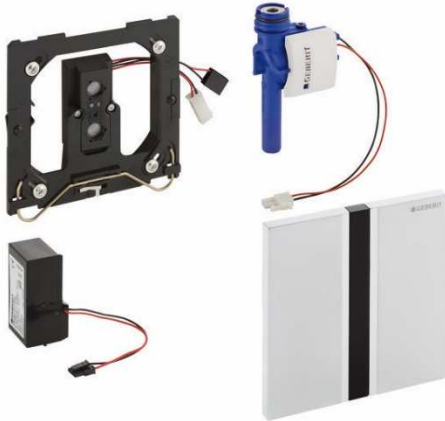

**Geberit** Urinalsteuerung mit elektronischer Spülauslösung, Netzbetrieb, Abdeckplatte Sigma50, chrom gebürstet

#### **Verwendungszwecke**

- Zur automatischen Spülauslösung von Urinalen
- Für Geberit Montageelemente für Urinal mit Betätigung von vorne
- Zum Einbau in Rohbausets für Geberit Urinalsteuerungen (ab Baujahr 2009)

#### **Eigenschaften**

- Abdeckplatte aus Zinkdruckguss, mit Sicherungsriegel
- Sichere IR-Distanzerkennung
- Spülzeit manuell einstellbar
- Dynamische Spülzeiteinstellung
- Vorspülung einstellbar
- Auf Betrieb mit Deckelurinal umstellbar
- Stromversorgung durch Netzanschluss
- Mit Netzteil mit LED-Anzeige
- Ventilschliessfunktion bei Netzausfall
- Funktionen mit Geberit-Service-Handy einstellbar und abfragbar
- Spülauslösung über Geberit Clean-Handy deaktivierbar
- Spülmenge über Drosselschraube des Rohbausets bis auf 0,5 l pro Spülung reduzierbar
- Armaturengruppe II

#### **Lieferumfang**

- Abdeckplatte Sigma10, mit IR-Fenster
- Befestigungsrahmen
- Infrarotsteuerung, vormontiert auf Befestigungsrahmen
- Magnetventil
- Netzteil
- Befestigungsmaterial

Fabrikat: Geberit  
Typ: Urinal-Steuerung  
Artikel-Nr.: 505462.87