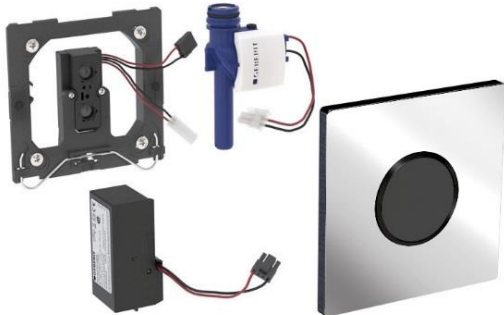

Geberit Urinalsteuerung mit elektronischer Spülauslösung, Netzbetrieb, Abdeckplatte Sigma10, schwarz/hgl.verchromt/schwarz

Verwendungszwecke

- Zur automatischen Spülauslösung von Urinalen
- Für Geberit Montageelemente für Urinal mit Betätigung von vorne
- Zum Einbau in Rohbausets für Geberit Urinalsteuerungen (ab Baujahr 2009)

Eigenschaften

- Abdeckplatte aus Zinkdruckguss, mit Sicherungsriegel
- Sichere IR-Distanzerkennung
- Spülzeit manuell einstellbar
- Dynamische Spülzeiteinstellung
- Vorspülung einstellbar
- Auf Betrieb mit Deckelurinal umstellbar
- Stromversorgung durch Netzanschluss
- Mit Netzteil mit LED-Anzeige
- Ventilschliessfunktion bei Netzausfall
- Funktionen mit Geberit-Service-Handy einstellbar und abfragbar
- Spülauslösung über Geberit Clean-Handy deaktivierbar
- Spülmenge über Drosselschraube des Rohbausets bis auf 0,5 l pro Spülung reduzierbar
- Armaturengruppe II

Lieferumfang

- Abdeckplatte Sigma10, mit IR-Fenster
- Befestigungsrahmen
- Infrarotsteuerung, vormontiert auf Befestigungsrahmen
- Magnetventil
- Netzteil
- Befestigungsmaterial

Fabrikat: Geberit
Typ: Urinal-Steuerung
Artikel-Nr.: 505458.84