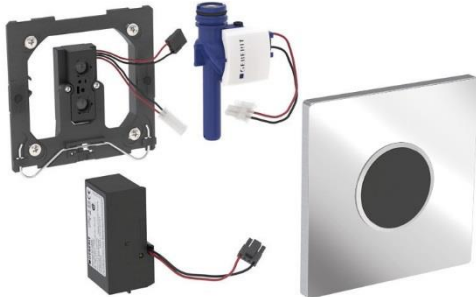

Geberit Urinalsteuerung mit elektronischer Spülauslösung, Netzbetrieb, Abdeckplatte Sigma10, matt chrom/hgl.verchromt/matt chrom

Verwendungszwecke

- Zur automatischen Spülauslösung von Urinalen
- Für Geberit Montageelemente für Urinal mit Betätigung von vorne
- Zum Einbau in Rohbausets für Geberit Urinalsteuerungen (ab Baujahr 2009)

Eigenschaften

- Abdeckplatte aus Zinkdruckguss, mit Sicherungsriegel
- Sichere IR-Distanzerkennung
- Spülzeit manuell einstellbar
- Dynamische Spülzeiteinstellung
- Vorspülung einstellbar
- Auf Betrieb mit Deckelurinal umstellbar
- Stromversorgung durch Netzanschluss
- Mit Netzteil mit LED-Anzeige
- Ventilschliessfunktion bei Netzausfall
- Funktionen mit Geberit-Service-Handy einstellbar und abfragbar
- Spülauslösung über Geberit Clean-Handy deaktivierbar
- Spülmenge über Drosselschraube des Rohbausets bis auf 0,5 l pro Spülung reduzierbar
- Armaturengruppe II

Lieferumfang

- Abdeckplatte Sigma10, mit IR-Fenster
- Befestigungsrahmen
- Infrarotsteuerung, vormontiert auf Befestigungsrahmen
- Magnetventil
- Netzteil
- Befestigungsmaterial

Fabrikat: Geberit
Typ: Urinal-Steuerung
Artikel-Nr.: 505458.68