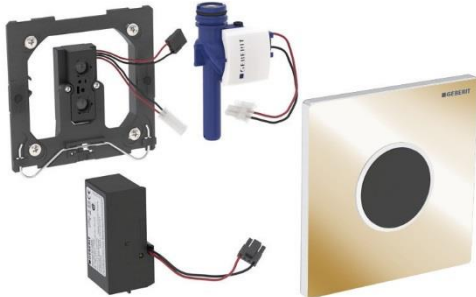

Geberit Urinalsteuerung mit elektronischer Spülauslösung, Netzbetrieb, Abdeckplatte Sigma10, weiß/vergoldet/weiß

Verwendungszwecke

- Zur automatischen Spülauslösung von Urinalen
- Für Geberit Montageelemente für Urinal mit Betätigung von vorne
- Zum Einbau in Rohbausets für Geberit Urinalsteuerungen (ab Baujahr 2009)

Eigenschaften

- Abdeckplatte aus Zinkdruckguss, mit Sicherungsriegel
- Sichere IR-Distanzerkennung
- Spülzeit manuell einstellbar
- Dynamische Spülzeiteinstellung
- Vorspülung einstellbar
- Auf Betrieb mit Deckelurinal umstellbar
- Stromversorgung durch Netzanschluss
- Mit Netzteil mit LED-Anzeige
- Ventilschliessfunktion bei Netzausfall
- Funktionen mit Geberit-Service-Handy einstellbar und abfragbar
- Spülauslösung über Geberit Clean-Handy deaktivierbar
- Spülmenge über Drosselschraube des Rohbausets bis auf 0,5 l pro Spülung reduzierbar
- Armaturengruppe II

Lieferumfang

- Abdeckplatte Sigma10, mit IR-Fenster
- Befestigungsrahmen
- Infrarotsteuerung, vormontiert auf Befestigungsrahmen
- Magnetventil
- Netzteil
- Befestigungsmaterial

Fabrikat: Geberit
Typ: Urinal-Steuerung
Artikel-Nr.: 505458.66