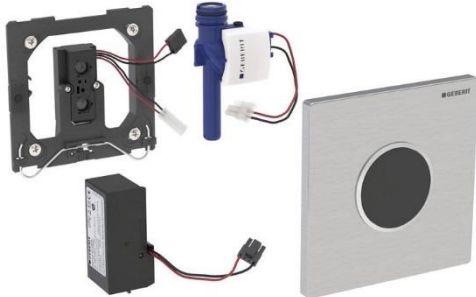

Geberit Urinalsteuerung mit elektronischer Spülauslösung, Netzbetrieb, Abdeckplatte Sigma10, hgl.verchromt/matt verchromt/hgl.verchromt

Verwendungszwecke

- Zur automatischen Spülauslösung von Urinalen
- Für Geberit Montageelemente für Urinal mit Betätigung von vorne
- Zum Einbau in Rohbausets für Geberit Urinalsteuerungen (ab Baujahr 2009)

Eigenschaften

- Abdeckplatte aus Zinkdruckguss, mit Sicherungsriegel
- Sichere IR-Distanzerkennung
- Spülzeit manuell einstellbar
- Dynamische Spülzeiteinstellung
- Vorspülung einstellbar
- Auf Betrieb mit Deckelurinal umstellbar
- Stromversorgung durch Netzanschluss
- Mit Netzteil mit LED-Anzeige
- Ventilschliessfunktion bei Netzausfall
- Funktionen mit Geberit-Service-Handy einstellbar und abfragbar
- Spülauslösung über Geberit Clean-Handy deaktivierbar
- Spülmenge über Drosselschraube des Rohbausets bis auf 0,5 l pro Spülung reduzierbar
- Armaturengruppe II

Lieferumfang

- Abdeckplatte Sigma10, mit IR-Fenster
- Befestigungsrahmen
- Infrarotsteuerung, vormontiert auf Befestigungsrahmen
- Magnetventil
- Netzteil
- Befestigungsmaterial

Fabrikat: Geberit
Typ: Urinal-Steuerung
Artikel-Nr.: 505458.65