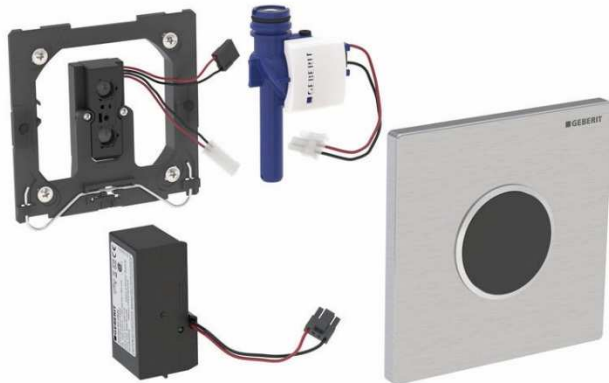

Geberit Urinalsteuerung mit elektronischer Spülauslösung, Netzbetrieb, Abdeckplatte Sigma10, edelstahl gebürstet/poliert/gebürstet

Verwendungszwecke

- Zur automatischen Spülauslösung von Urinalen
- Für Geberit Montageelemente für Urinal mit Betätigung von vorne
- Zum Einbau in Rohbausets für Geberit Urinalsteuerungen (ab Baujahr 2009)

Eigenschaften

- Abdeckplatte aus Zinkdruckguss, mit Sicherungsriegel
- Sichere IR-Distanzerkennung
- Spülzeit manuell einstellbar
- Dynamische Spülzeiteinstellung
- Vorspülung einstellbar
- Auf Betrieb mit Deckelurinal umstellbar
- Stromversorgung durch Netzanschluss
- Mit Netzteil mit LED-Anzeige
- Ventilschliessfunktion bei Netzausfall
- Funktionen mit Geberit-Service-Handy einstellbar und abfragbar
- Spülauslösung über Geberit Clean-Handy deaktivierbar
- Spülmenge über Drosselschraube des Rohbausets bis auf 0,5 l pro Spülung reduzierbar
- Armaturengruppe II

Lieferumfang

- Abdeckplatte Sigma10, mit IR-Fenster
- Befestigungsrahmen
- Infrarotsteuerung, vormontiert auf Befestigungsrahmen
- Magnetventil
- Netzteil
- Befestigungsmaterial

Fabrikat: Geberit
Typ: Urinal-Steuerung
Artikel-Nr.: 505458.00