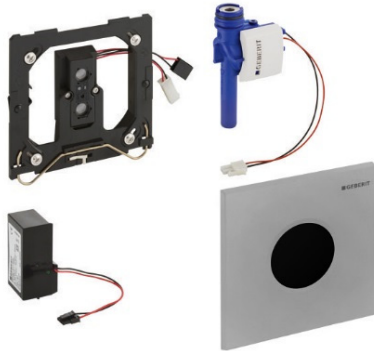

Geberit Urinalsteuerung mit elektronischer Spülauslösung, Netzbetrieb, Abdeckplatte Sigma01, matt verchromt

Verwendungszwecke

- Zur automatischen Spülauslösung von Urinalen
- Für Geberit Montageelemente für Urinal mit Betätigung von vorne
- Zum Einbau in Rohbausets für Geberit Urinalsteuerungen (ab Baujahr 2009)

Eigenschaften

- Abdeckplatte aus Zinkdruckguss, mit Sicherungsriegel
- Sichere IR-Distanzerkennung
- Spülzeit manuell einstellbar
- Dynamische Spülzeiteinstellung
- Vorspülung einstellbar
- Auf Betrieb mit Deckelurinal umstellbar
- Stromversorgung durch Netzanschluss
- Mit Netzteil mit LED-Anzeige
- Ventilschliessfunktion bei Netzausfall
- Funktionen mit Geberit-Service-Handy einstellbar und abfragbar
- Spülauslösung über Geberit Clean-Handy deaktivierbar
- Spülmenge über Drosselschraube des Rohbausets bis auf 0,5 l pro Spülung reduzierbar
- Armaturengruppe II

Lieferumfang

- Abdeckplatte Sigma01, mit IR-Fenster
- Befestigungsrahmen
- Infrarotsteuerung, vormontiert auf Befestigungsrahmen
- Magnetventil
- Netzteil
- Befestigungsmaterial

Fabrikat: Geberit
Typ: Urinal-Steuerung
Artikel-Nr.: 505457.50