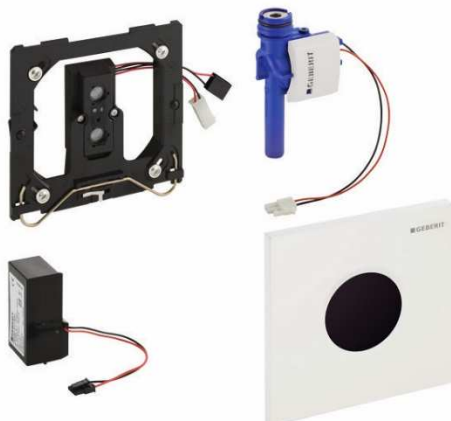

Geberit Urinalsteuerung mit elektronischer Spülauslösung, Netzbetrieb, Abdeckplatte Sigma01, weiß

Verwendungszwecke

- Zur automatischen Spülauslösung von Urinalen
- Für Geberit Montageelemente für Urinal mit Betätigung von vorne
- Zum Einbau in Rohbausets für Geberit Urinalsteuerungen (ab Baujahr 2009)

Eigenschaften

- Abdeckplatte aus Zinkdruckguss, mit Sicherungsriegel
- Sichere IR-Distanzerkennung
- Spülzeit manuell einstellbar
- Dynamische Spülzeiteinstellung
- Vorspülung einstellbar
- Auf Betrieb mit Deckelurinal umstellbar
- Stromversorgung durch Netzanschluss
- Mit Netzteil mit LED-Anzeige
- Ventilschliessfunktion bei Netzausfall
- Funktionen mit Geberit-Service-Handy einstellbar und abfragbar
- Spülauslösung über Geberit Clean-Handy deaktivierbar
- Spülmenge über Drosselschraube des Rohbausets bis auf 0,5 l pro Spülung reduzierbar
- Armaturengruppe II

Lieferumfang

- Abdeckplatte Sigma01, mit IR-Fenster
- Befestigungsrahmen
- Infrarotsteuerung, vormontiert auf Befestigungsrahmen
- Magnetventil
- Netzteil
- Befestigungsmaterial

Fabrikat: Geberit
Typ: Urinal-Steuerung
Artikel-Nr.: 505457.00