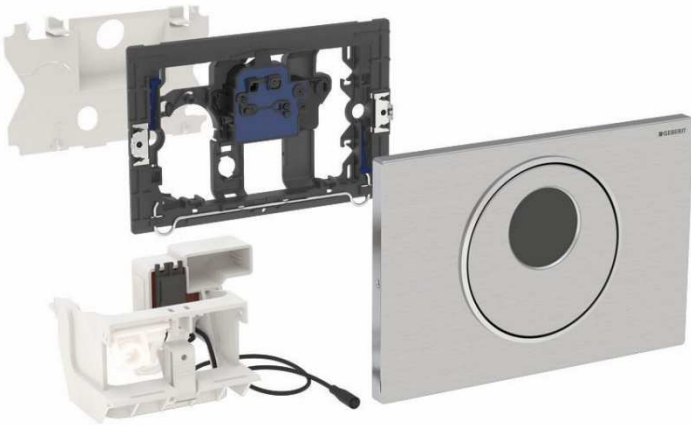

Geberit WC-Steuerung mit elektronischer Spülauslösung, Netzbetrieb, 2-Mengen-Spülung, Betätigungsplatte Sigma10, automatisch/berührungslos/manuell, verschraubbar

Lieferumfang

- Betätigungsplatte Sigma10
- Befestigungsrahmen mit Infrarotsteuerung, vormontiert
- Schutzplatte
- Lagerbock mit Servomotor und Hebevorrichtung, vormontiert
- Drückerstange
- Befestigungsmaterial

Verwendungszweck

- Zur berührungslosen Spülauslösung von Geberit Sigma UP-Spülkästen 12 cm

Eigenschaften

- Automatische Spülauslösung
- Berührungsloses Auslösen einer 1-Mengen- oder 2-Mengen-Spülung durch Annäherung mit der Hand
- Betätigungsplatte aus Edelstahl, verschraubbar
- Externes Netzteil
- Betrieb mit Kleinspannung, keine Netzspannung im Spülkasten
- Mit Verwechslungssicherer Steckverbindung
- Sichere IR-Distanzerkennung
- Vorspülung einstellbar
- Funktionen mit Geberit Service-Handy einstellbar und abfragbar
- Spülauslösung über Geberit Clean-Handy deaktivierbar
- Elektrische Hebevorrichtung selbstkalibrierend

Fabrikat: Geberit
Typ: WC-Steuerung
Artikel-Nr.: 505436