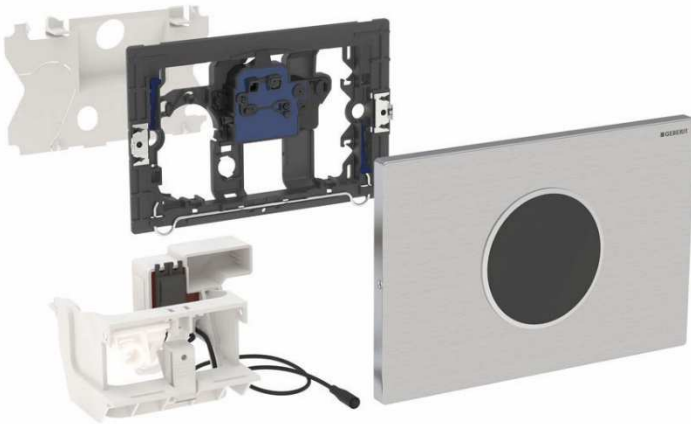

**Geberit WC-Steuerung mit elektronischer Spülauslösung, Netzbetrieb, 2-Mengen-Spülung, Betätigungsplatte Sigma10, automatisch/berührungslos, verschraubbar**

**Verwendungszweck**

- Zur berührungslosen Spülauslösung von Geberit Sigma UP-Spülkästen 12 cm

**Eigenschaften**

- Automatische Spülauslösung
- Berührungsloses Auslösen einer 1-Mengen- oder 2-Mengen-Spülung durch Annäherung mit der Hand
- Betätigungsplatte aus Edelstahl, verschraubbar
- Externes Netzteil
- Betrieb mit Kleinspannung, keine Netzspannung im Spülkasten
- Mit Verwechslungssicherer Steckverbindung
- Sichere IR-Distanzerkennung
- Vorspülung einstellbar
- Funktionen mit Geberit Service-Handy einstellbar und abfragbar
- Spülauslösung über Geberit Clean-Handy deaktivierbar
- Elektrische Hebevorrichtung selbstkalibrierend

**Lieferumfang**

- Betätigungsplatte Sigma10
- Befestigungsrahmen mit Infrarotsteuerung, vormontiert
- Schutzplatte
- Lagerbock mit Servomotor und Hebevorrichtung, vormontiert
- Drückerstange
- Befestigungsmaterial

Fabrikat: Geberit  
Typ: WC-Steuerung  
Artikel-Nr.: 505434