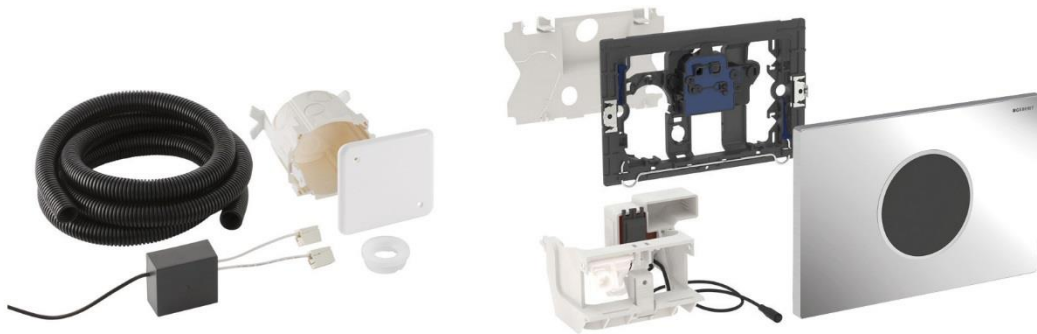

**Geberit WC-Steuerung mit elektronischer Spülauslösung, Netzbetrieb, 2-Mengen-Spülung, Betätigungsplatte Sigma10, edelstahl gebürstet, automatisch/berührungslos**

**Verwendungszweck**

- Zur berührungslosen Spülauslösung von Geberit Sigma UP-Spülkästen 12 cm

**Eigenschaften**

- Automatische Spülauslösung
- Berührungsloses Auslösen einer 1-Mengen- oder 2-Mengen-Spülung durch Annäherung mit der Hand
- Betätigungsplatte aus Edelstahl, verschraubbar
- Externes Netzteil
- Betrieb mit Kleinspannung, keine Netzspannung im Spülkasten
- Mit Verwechslungssicherer Steckverbindung
- Sichere IR-Distanzerkennung
- Vorspülung einstellbar
- Funktionen mit Geberit Service-Handy einstellbar und abfragbar
- Spülauslösung über Geberit Clean-Handy deaktivierbar
- Elektrische Hebevorrichtung selbstkalibrierend

**Lieferumfang**

- Betätigungsplatte Sigma10
- Befestigungsrahmen mit Infrarotsteuerung, vormontiert
- Schutzplatte
- Lagerbock mit Servomotor und Hebevorrichtung, vormontiert
- Drückerstange
- Befestigungsmaterial

Fabrikat: Geberit  
Typ: WC-Steuerung  
Artikel-Nr.: 505431.00