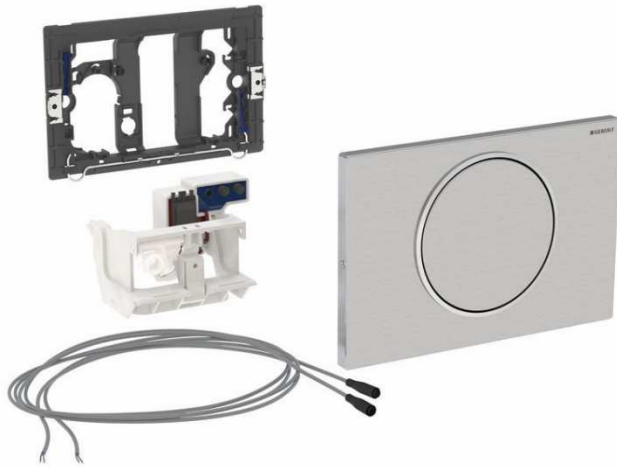

**Geberit WC-Steuerung mit elektronischer Spülauslösung, Netzbetrieb, 2-Mengen-Spülung, Betätigungsplatte Sigma10, manuell/für Stützklappgriffe, verschraubbar**

**Verwendungszweck**

- Zur manuellen Spülauslösung von Geberit Sigma UP-Spülkästen 12 cm

**Eigenschaften**

- Spülauslösung über Stützklappgriff, drahtgebunden
- Taster parallel schaltbar
- 1-Mengen- Spülung über Betätigungsplatte auslösbar
- Betätigungsplatte aus Edelstahl, verschraubbar
- Externes Netzteil
- Betrieb mit Kleinspannung, keine Netzspannung im Spülkasten
- Mit Verwechslungssicherer Steckverbindung
- Sichere IR-Distanzerkennung
- Vorspülung einstellbar
- Funktionen mit Geberit Service-Handy einstellbar und abfragbar
- Spülauslösung über Geberit Clean-Handy deaktivierbar
- Elektrische Hebevorrichtung selbstkalibrierend

**Lieferumfang**

- Betätigungsplatte Sigma10
- Befestigungsrahmen mit Infrarotsteuerung, vormontiert
- Schutzplatte
- Lagerbock mit Servomotor und Hebevorrichtung, vormontiert
- Drückerstange
- Befestigungsmaterial

Fabrikat: Geberit  
Typ: WC-Steuerung  
Artikel-Nr.: 505430