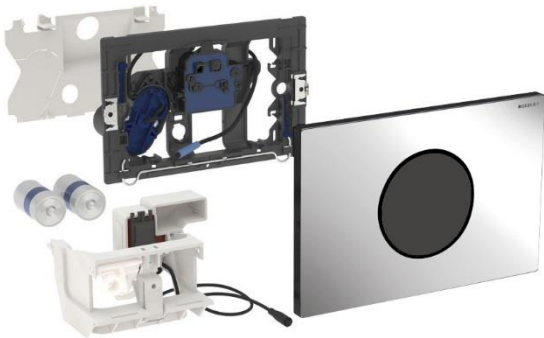

Geberit WC-Steuerung mit elektronischer Spülauslösung, Batteriebetrieb, 2-Mengen-Spülung, Betätigungsplatte Sigma10, schwarz/hgl.chrom/schwarz, automatisch/berührungslos

Verwendungszweck

- Zur berührungslosen Spülauslösung von Geberit Sigma UP-Spülkästen 12 cm

Eigenschaften

- Automatische Spülauslösung
- Berührungsloses Auslösen einer 1-Mengen- oder 2-Mengen-Spülung durch Annäherung mit der Hand
- Betätigungsplatte aus Kunststoff
- Betrieb mit Kleinspannung, keine Netzspannung im Spülkasten
- Mit Verwechslungssicherer Steckverbindung
- Sichere IR-Distanzerkennung
- Vorspülung einstellbar
- Funktionen mit Geberit Service-Handy einstellbar und abfragbar
- Spülauslösung über Geberit Clean-Handy deaktivierbar
- Elektrische Hebevorrichtung selbstkalibrierend

Lieferumfang

- Betätigungsplatte Sigma10
- Befestigungsrahmen mit Infrarotsteuerung, vormontiert
- Schutzplatte
- Lagerbock mit Servomotor und Hebevorrichtung, vormontiert
- Drückerstange
- Befestigungsmaterial

Fabrikat: Geberit
Typ: WC-Steuerung
Artikel-Nr.: 505427.84