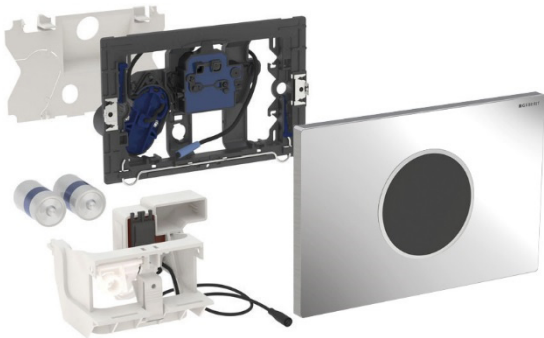

Geberit WC-Steuerung mit elektronischer Spülauslösung, Batteriebetrieb, 2-Mengen-Spülung, Betätigungsplatte Sigma10, mattchrom/hgl.chrom/mattchrom, automatisch/berührungslos

Verwendungszweck

- Zur berührungslosen Spülauslösung von Geberit Sigma UP-Spülkästen 12 cm

Eigenschaften

- Automatische Spülauslösung
- Berührungsloses Auslösen einer 1-Mengen- oder 2-Mengen-Spülung durch Annäherung mit der Hand
- Betätigungsplatte aus Kunststoff
- Betrieb mit Kleinspannung, keine Netzspannung im Spülkasten
- Mit Verwechslungssicherer Steckverbindung
- Sichere IR-Distanzerkennung
- Vorspülung einstellbar
- Funktionen mit Geberit Service-Handy einstellbar und abfragbar
- Spülauslösung über Geberit Clean-Handy deaktivierbar
- Elektrische Hebevorrichtung selbstkalibrierend

Lieferumfang

- Betätigungsplatte Sigma10
- Befestigungsrahmen mit Infrarotsteuerung, vormontiert
- Schutzplatte
- Lagerbock mit Servomotor und Hebevorrichtung, vormontiert
- Drückerstange
- Befestigungsmaterial

Fabrikat: Geberit
Typ: WC-Steuerung
Artikel-Nr.: 505427.68