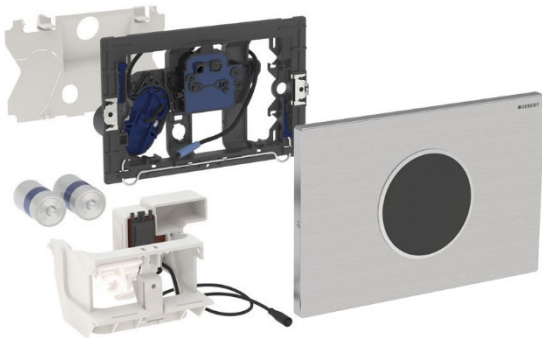

Geberit WC-Steuerung mit elektronischer Spülauslösung, Batteriebetrieb, 2-Mengen-Spülung, Betätigungsplatte Sigma10, hgl.chrom/mattchrom/hgl.chrom, automatisch/berührungslos

Verwendungszweck

- Zur berührungslosen Spülauslösung von Geberit Sigma UP-Spülkästen 12 cm

Eigenschaften

- Automatische Spülauslösung
- Berührungsloses Auslösen einer 1-Mengen- oder 2-Mengen-Spülung durch Annäherung mit der Hand
- Betätigungsplatte aus Kunststoff
- Betrieb mit Kleinspannung, keine Netzspannung im Spülkasten
- Mit Verwechslungssicherer Steckverbindung
- Sichere IR-Distanzerkennung
- Vorspülung einstellbar
- Funktionen mit Geberit Service-Handy einstellbar und abfragbar
- Spülauslösung über Geberit Clean-Handy deaktivierbar
- Elektrische Hebevorrichtung selbstkalibrierend

Lieferumfang

- Betätigungsplatte Sigma10
- Befestigungsrahmen mit Infrarotsteuerung, vormontiert
- Schutzplatte
- Lagerbock mit Servomotor und Hebevorrichtung, vormontiert
- Drückerstange
- Befestigungsmaterial

Fabrikat: Geberit
Typ: WC-Steuerung
Artikel-Nr.: 505427.65