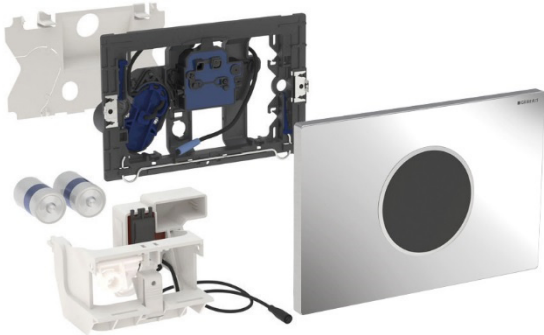

Geberit WC-Steuerung mit elektronischer Spülauslösung, Batteriebetrieb, 2-Mengen-Spülung, Betätigungsplatte Sigma10, edelstahl gebürstet, automatisch/berührungslos

Verwendungszweck

- Zur berührungslosen Spülauslösung von Geberit Sigma UP-Spülkästen 12 cm

Eigenschaften

- Automatische Spülauslösung
- Berührungsloses Auslösen einer 1-Mengen- oder 2-Mengen-Spülung durch Annäherung mit der Hand
- Betätigungsplatte aus Edelstahl, verschraubbar
- Betrieb mit Kleinspannung, keine Netzspannung im Spülkasten
- Mit Verwechslungssicherer Steckverbindung
- Sichere IR-Distanzerkennung
- Vorspülung einstellbar
- Funktionen mit Geberit Service-Handy einstellbar und abfragbar
- Spülauslösung über Geberit Clean-Handy deaktivierbar
- Elektrische Hebevorrichtung selbstkalibrierend

Lieferumfang

- Betätigungsplatte Sigma10
- Befestigungsrahmen mit Infrarotsteuerung, vormontiert
- Schutzplatte
- Lagerbock mit Servomotor und Hebevorrichtung, vormontiert
- Drückerstange
- Befestigungsmaterial

Fabrikat: Geberit
Typ: WC-Steuerung
Artikel-Nr.: 505427.00