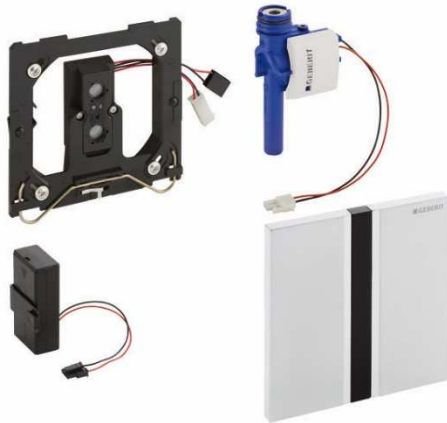

Geberit Urinalsteuerung mit elektronischer Spülauslösung, Batteriebetrieb, Abdeckplatte Sigma50, chrom gebürstet

Verwendungszwecke

- Zur automatischen Spülauslösung von Urinalen
- Für Geberit Montageelemente für Urinal mit Betätigung von vorne
- Zum Einbau in Rohbausets für Geberit Urinalsteuerungen (ab Baujahr 2009)

Eigenschaften

- Abdeckplatte aus Zinkdruckguss, mit Sicherungsriegel
- Sichere IR-Distanzerkennung
- Spülzeit manuell einstellbar
- Dynamische Spülzeiteinstellung
- Vorspülung einstellbar
- Auf Betrieb mit Deckelurinal umstellbar
- Stromversorgung durch Batterien
- Mit Netzteil mit LED-Anzeige
- Ventilschliessfunktion bei Netzausfall
- Funktionen mit Geberit-Service-Handy einstellbar und abfragbar
- Spülauslösung über Geberit Clean-Handy deaktivierbar
- Spülmenge über Drosselschraube des Rohbausets bis auf 0,5 l pro Spülung reduzierbar
- Armaturengruppe II

Lieferumfang

- Abdeckplatte Sigma10, mit IR-Fenster
- Befestigungsrahmen
- Infrarotsteuerung, vormontiert auf Befestigungsrahmen
- Magnetventil
- Befestigungsmaterial

Fabrikat: Geberit
Typ: Urinal-Steuerung
Artikel-Nr.: 505423.87