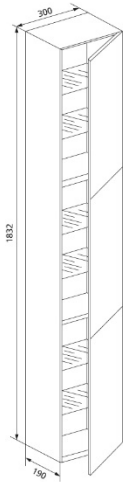

cuccoo Wandeinbaumöbelschrank Front weißes Ganzglas VSG, mit sechs Glasböden

Verwendungszwecke

- Für Trockenbau
- Zum Einbau in teil- oder raumhohe Vorwandinstallation
- Zum Einbau in raumhohe Installationswände

Eigenschaften

- Einbaurahmen sendzimirverzinkt
- Nutzt den verlorenen Raum in der Vorwandinstallation

Lieferumfang

- 3 Türen
- Glasböden Set á 6 Stück
- Bauschutz schützt vor Feuchtigkeit und Schmutz während der Bauphase
- Befestigungsmaterial

Fabrikat: Burda

Typ: cuccoo

Artikel-Nr.: 403440