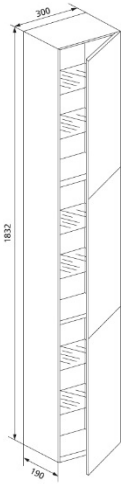

**cuccoo** Wandeinbaumöbelschrank Front weiß seidenmatt lackiert, mit sechs Glasböden

**Verwendungszwecke**

- Für Trockenbau
- Zum Einbau in teil- oder raumhohe Vorwandinstallation
- Zum Einbau in raumhohe Installationswände

**Eigenschaften**

- Einbaurahmen sendzimirverzinkt
- Nutzt den verlorenen Raum in der Vorwandinstallation

**Lieferumfang**

- 3 Türen
- Glasböden Set á 6 Stück
- Bauschutz schützt vor Feuchtigkeit und Schmutz während der Bauphase
- Befestigungsmaterial

Fabrikat: Burda

Typ: cuccoo

Artikel-Nr.: 403430