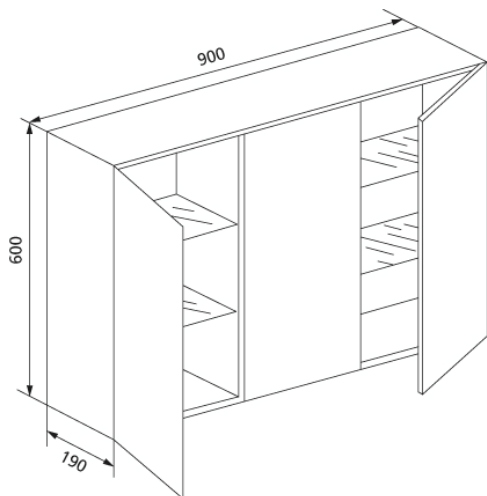

cuccoo Wandeinbaumöbelschrank Front Doppelspiegel, mit sechs Glasböden, 3 Türen

Verwendungszwecke

- Für Trockenbau
- Zum Einbau in teil- oder raumhohe Vorwandinstallation
- Zum Einbau in raumhohe Installationswände

Eigenschaften

- Einbaurahmen sendzimirverzinkt
- Nutzt den verlorenen Raum in der Vorwandinstallation

Lieferumfang

- Glasböden Set á 6 Stück
- 3 Türen
- Bauschutz schützt vor Feuchtigkeit und Schmutz während der Bauphase
- Befestigungsmaterial