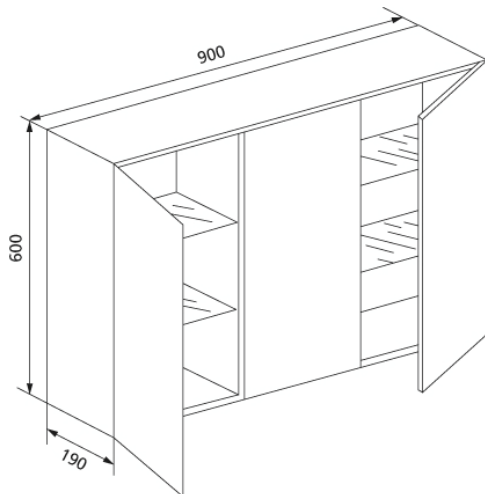

cuccoo Wandeinbaumöbelschrank Front weißes Ganzglas VSG, mit sechs Glasböden, 3 Türen

Verwendungszwecke

- Für Trockenbau
- Zum Einbau in teil- oder raumhohe Vorwandinstallation
- Zum Einbau in raumhohe Installationswände

Eigenschaften

- Einbaurahmen sendzimirverzinkt
- Nutzt den verlorenen Raum in der Vorwandinstallation

Lieferumfang

- Glasböden Set á 6 Stück
- 3 Türen
- Bauschutz schützt vor Feuchtigkeit und Schmutz während der Bauphase
- Befestigungsmaterial