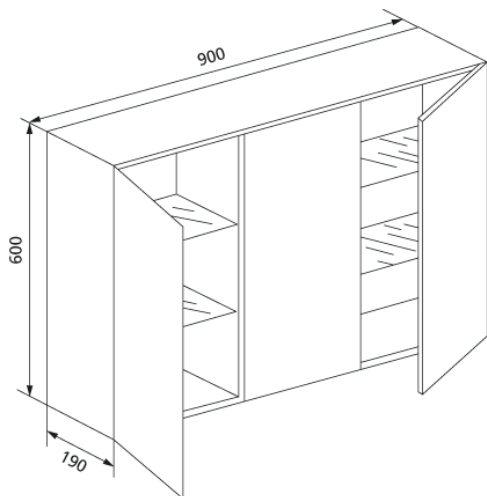

**cuccoo** Wandeinbaumöbelschrank Front nach RAL lackiert, mit sechs Glasböden, 3 Türen

**Verwendungszwecke**

- Für Trockenbau
- Zum Einbau in teil- oder raumhohe Vorwandinstallation
- Zum Einbau in raumhohe Installationswände

**Eigenschaften**

- Einbaurahmen sendzimirverzinkt
- Nutzt den verlorenen Raum in der Vorwandinstallation

**Lieferumfang**

- Glasböden Set á 6 Stück
- 3 Türen
- Bauschutz schützt vor Feuchtigkeit und Schmutz während der Bauphase
- Befestigungsmaterial