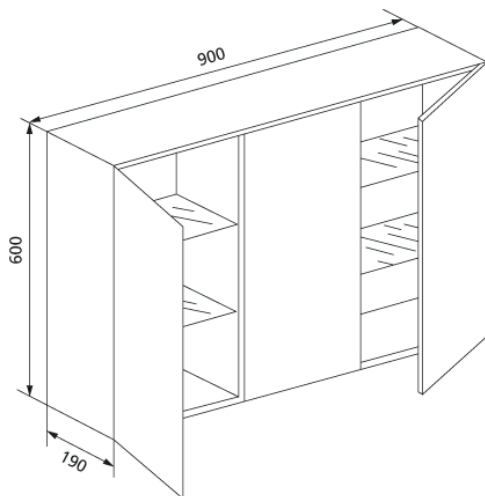

cuccoo Wandeinbaumöbelschrank Front weiß seidenmatt lackiert, mit sechs Glasböden, 3 Türen

Verwendungszwecke

- Für Trockenbau
- Zum Einbau in teil- oder raumhohe Vorwandinstallation
- Zum Einbau in raumhohe Installationswände

Eigenschaften

- Einbaurahmen sendzimirverzinkt
- Nutzt den verlorenen Raum in der Vorwandinstallation

Lieferumfang

- Glasböden Set á 6 Stück
- 3 Türen
- Bauschutz schützt vor Feuchtigkeit und Schmutz während der Bauphase
- Befestigungsmaterial